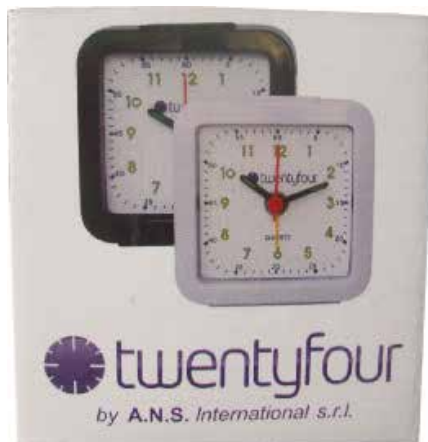

SVEGLIETTA ANALOGICA

 **twentyfour**
by A.N.S. international s.r.l.

Cod. 37NIK068

ELETRONICA E INFORMATICA

Descrizione

Assortita bianco, nero. Alimentazione una batteria AA non inclusa.

Tabella

Codice	Colori	UMV	Inner	Imballo	Misure cm
37NIK068	1	1	100	7x7	Ø 30cm